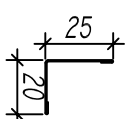

Punto Pruszyński Sp. z o.o.

PSV/158 LAY-IN

Kasetony 585x585mm "uskok" 8mm na konstrukcji T15

Wieszak

Konstrukcja T15 Kątownik Sc/2

D 1522	Q 540	R 316	R 2516	R 308	D 316	R 211	D 2222	R 1511	D 1522
10 MM	5 MM	3 MM	2,5 MM	3 MM	3 MM	2 MM	2 MM	1,5 MM	1,5 MM
45 %	40 %	16 %	16 %	8 %	16 %	11 %	22 %	11 %	22 %