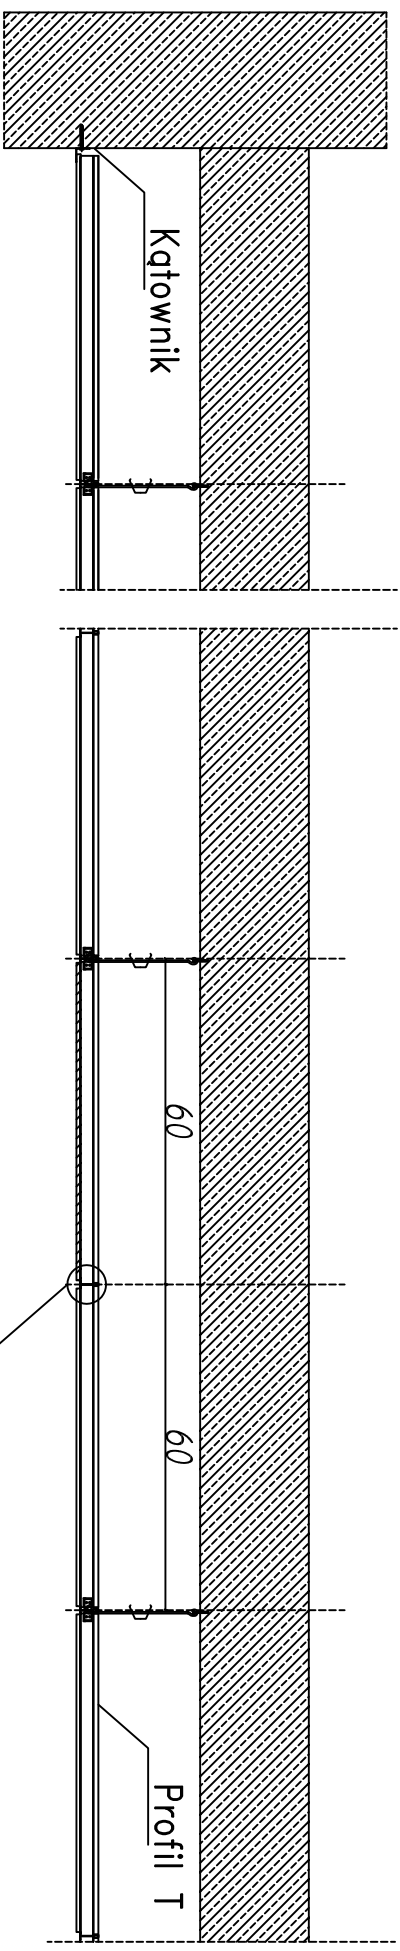

Punto Pruszyński Sp. z o.o.

PSV/158 LAY-IN

Kasetony 585x585mm "uskok" 8mm na konstrukcji T15

Wieszak

Konstrukcja T15 Kątownik Sc/2

D 1522	Q 540	R 316	R 2516	R 308	D 316	R 211	D 2222	R 1511	D 1522
10 MM	5 MM	3 MM	2,5 MM	3 MM	3 MM	2 MM	2 MM	1,5 MM	1,5 MM
45 %	40 %	16 %	16 %	8 %	16 %	11 %	22 %	11 %	22 %