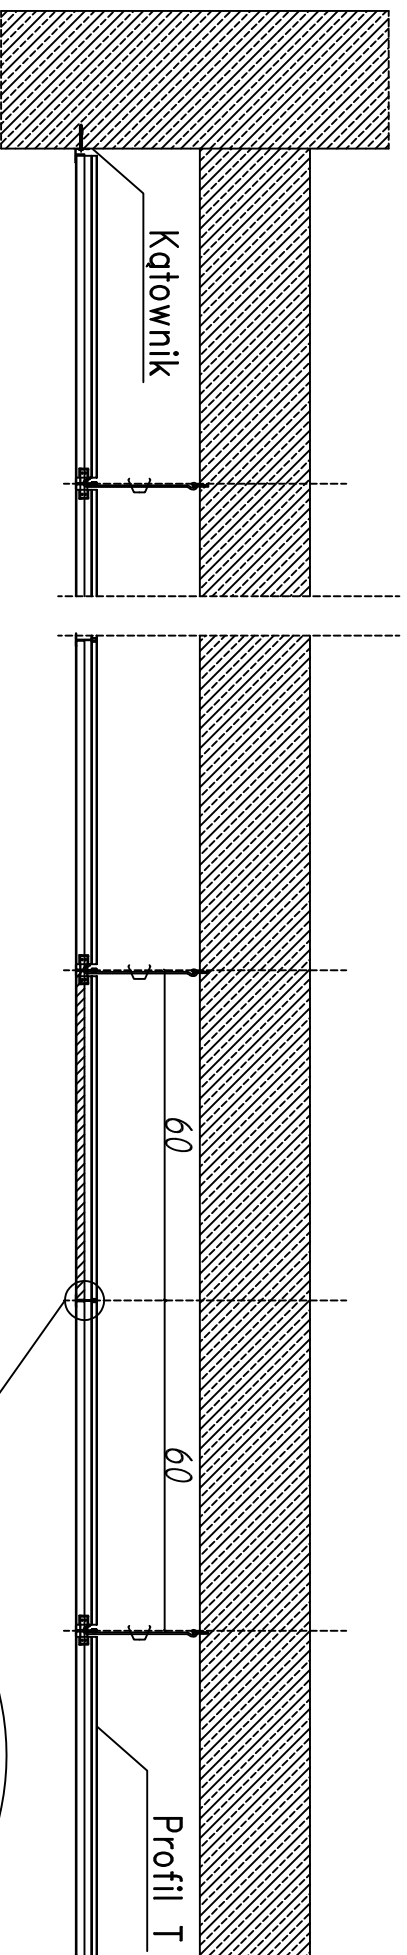

Punto Pruszyński Sp. z o.o.

PSV / APP LAY-ON

Kasetony 600x600 mm układane na konstrukcji T24

Wieszak

Konstrukcja T24 Katownik Sc/2

D 1522	Q 540	R 316	R 2516	R 308	D 316	R 211	D 2222	R 1511	D 1522
45 %	40 %	16 %	16 %	8 %	16 %	11 %	22 %	11 %	22 %
10 MM	5 MM	3 MM	2,5 MM	3 MM	3 MM	2 MM	2 MM	1,5 MM	1,5 MM