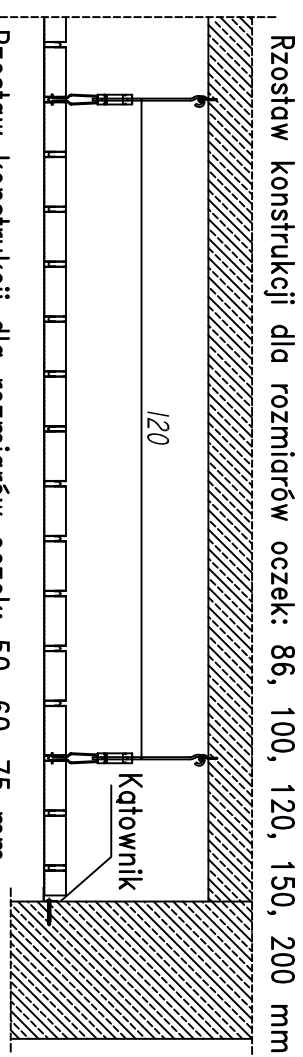

Punto Pruszyński Sp. z o.o.

SUFITY RASTROWE "Open Cell"

H 22	H 40	H 50	"V"
			
50 60 75 86 100 120 150 200	50 60 75 86 100 120 150 200	50 60 75 86 100 120 150 200	75 86 100 120 150 200

Elementy sufitu

Elementy sufitu

Rzostaw konstrukcji dla rozmiarów oczek: 50, 60, 75 mm

Rzostaw elementów konstrukcji sufitów rastrowych H i V