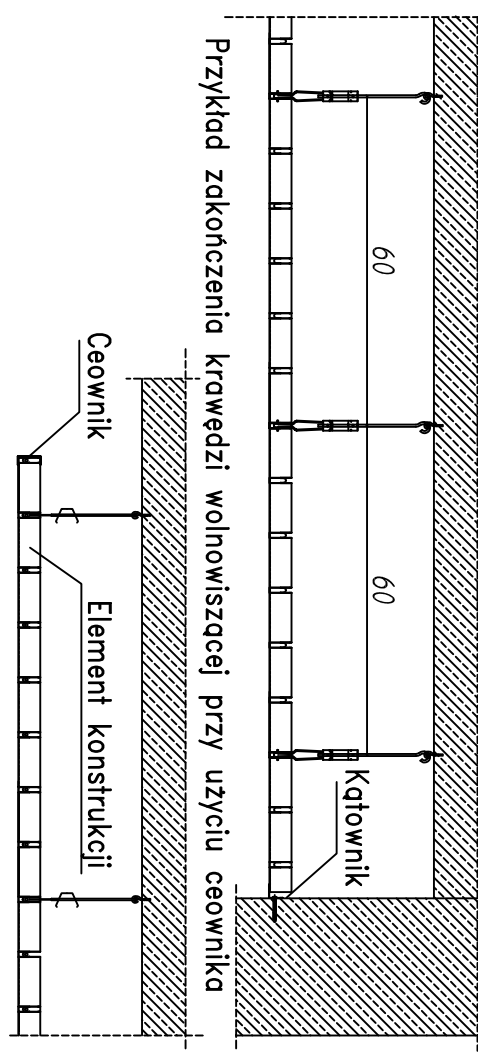

Punto Pruszyński Sp. z o.o.

SUFITY RASTROWE "Open Cell"

H 22	H 40	H 50	"V"
			
50 60 75 86 100 120 150 200	50 60 75 86 100 120 150 200	50 60 75 86 100 120 150 200	75 86 100 120 150 200

Elementy sufitu

Elementy sufitu

Rzostaw konstrukcji dla rozmiarów oczek: 50, 60, 75 mm

Rzostaw elementów konstrukcji sufitów rastrowych H i V