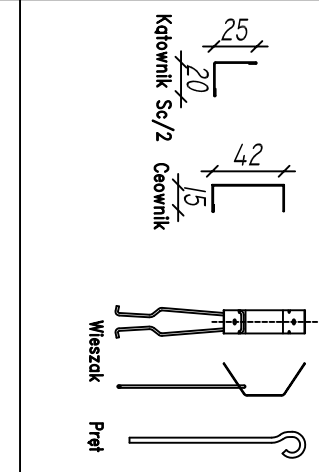

Punto Pruszyński Sp. z o.o.

SUFITY RASTROWE "Open Cell"

H 22	H 40	H 50	"V"
			
50 60 75 86 100 120 150 200	50 60 75 86 100 120 150 200	50 60 75 86 100 120 150 200	75 86 100 120 150 200

Elementy sufitu

Elementy sufitu

Rzostaw konstrukcji dla rozmiarów oczek: 50, 60, 75 mm

Rzostaw elementów konstrukcji sufitów rastrowych H i V