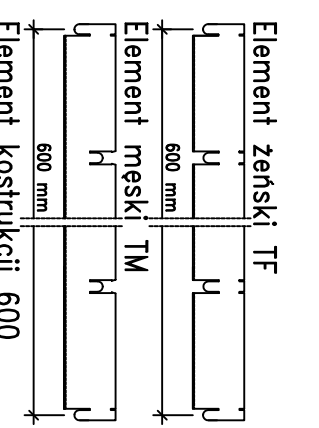

Punto Pruszyński Sp. z o.o.

SUFITY RASTROWE "Open Cell"

H 22	H 40	H 50	"V"
			
50 60 75 86 100 120 150 200	50 60 75 86 100 120 150 200	50 60 75 86 100 120 150 200	75 86 100 120 150 200

Elementy sufitu

Elementy sufitu

Rzostaw konstrukcji dla rozmiarów oczek: 50, 60, 75 mm

Rzostaw elementów konstrukcji sufitów rastrowych H i V